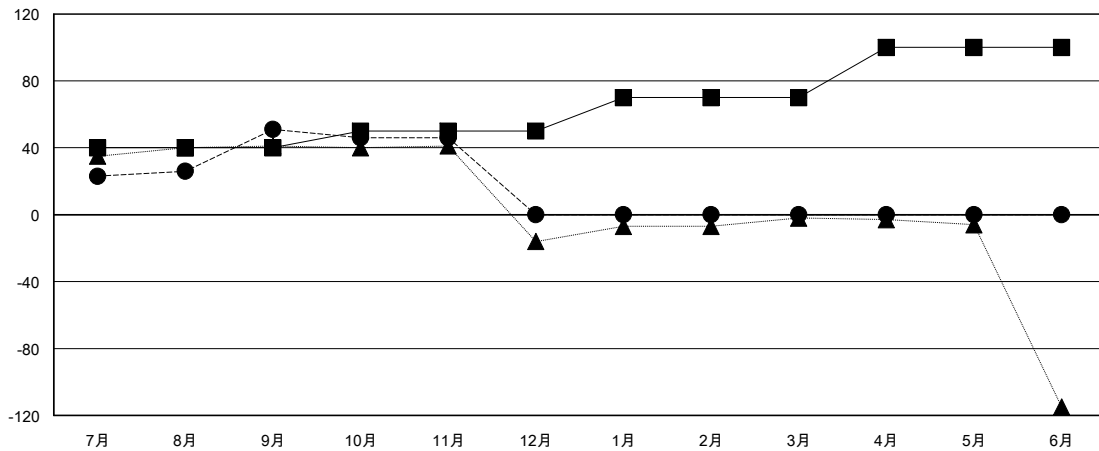

MONTHLY MEMBERSHIP PROGRESS REPORT

District 335 A

Results as of: 11/30/2023

GMT:

地域 JAPAN

GMT会則地域

クラブ			
結果：2023-2024			
四半期	新クラブ目標	新クラブ	解散クラブ
7月/8月/9月	0	1	0
10月/11月/12月	1	0	1
1月/2月/3月	0	0	0
4月/5月/6月	0	0	0

名			
結果：2023-2024			
四半期	会員純増目標	会員増強実績	退会者(転籍を含む)実際
7月/8月/9月	40	87	21
10月/11月/12月	10	14	17
1月/2月/3月	20	0	0
4月/5月/6月	30	0	0

新クラブ目標及び実績累計

会員目標及び実績累計

解散クラブ: 1	28 CLUBS OF 68 一名以上の新会員を登録	男女別
退会者		男性 1,357 (79.87%)
物故会員 7		女性 342 (20.13%)
クラブ解散 0	会員累計データを見るには、ここをクリック	世帯主/家族会員合計 157
その他 31		国際会費半額の家族会員 86
合計 38		